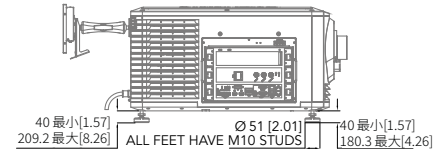

规格

科视Christie CP2308-RGB/C

亮度	标称	· 最高达8000 DCI流明
	使用寿命	· 使用寿命:运行30,000小时后亮度可保持70% (环境温度<25°C)
对比度		· 顺序对比度2000:1
数字微镜装置		· 0.69" S2K 3-芯片DMD DLP Cinema® · 2048 x 1080 像素 (2K)
色域		· Rec 2020覆盖率>90%
镜头卡口配置		· 全自动智能镜头系统 (ILSTM™)
镜头		· 1.2 - 1.72 / 1.33 - 2.1 / 1.62 - 2.7 / 2.09 - 3.9
输入线路电压		· 单相200至240V
功耗		· 最大1260W(包含水冷箱)
激光安全等级		· Class 1 – Risk Group 3
自动化		· GPIO/健康接口:4个光隔离GPI (输入), 4个继电器驱动GPO (输出), 1个“放映机健康”状态-继电器驱动的输出 · 基于“以太网串行”的自动化
重量		· 实际安装:最大重量117磅 (53kg) · 水冷箱: 57磅 (26kg)
尺寸	(长x宽x高)	· 27.4 x 27.1 x 15.9" (696 x 688 x 404mm)
配件		· 科视Christie IMB-S3¹ · NAS-S2 4TB存储空间 · NAS-S3 5.4TB 存储空间 · 外置水冷箱 · 机架安装底座

¹ 1 支持杜比、GDC和其他公司的第三方IMB机型。请联系科视Christie以获取更新的兼容性列表。

正视图

侧视图

俯视图

侧视图

公司办事处

科视Christie数字系统美国公司
赛普拉斯
电话: 714 236 8610

科视Christie数字系统公司加拿大公司
基奇纳
电话: 519 744 8005

全球办事处

澳大利亚
电话: +61 (0) 7 3624 4888

巴西
电话: +55 (11) 2548 4753

中国(北京)
电话: +86 10 6561 0240

中国(上海)
电话: +86 21 6030 0500

哥伦比亚
电话: +57 (318) 477-3179

东欧
电话: +36 (0)1 47 48 138

法国
电话: +33 (0) 141 21 44 04

德国
电话: +49 221 99 512-0

印度
电话: +91 (080) 6708 9999

墨西哥
电话: +52 55 4744 1790

新加坡
电话: +65 6877 8790

韩国
电话: +82 2 702 1601

西班牙
电话: +34 91 633 9990

阿拉伯联合酋长国
电话: +971 (0) 4 503 6800

英国
电话: +44 (0) 118 977 8000

美国(亚利桑那州)
电话: 602 943 5700

独立销售咨询办事处

意大利
电话: +39 (0) 2 9902 1161

俄罗斯
电话: +7 (495) 930 8961

有关最新的规格信息, 请访问christiedigital.com

2021 美国科视Christie数字系统公司版权所有。保留所有权利。所有品牌名称和产品名称均为各自所有者的商标、注册商标或商品名称。性能规格为典型参数。研究仍在进行, 如产品规格发生变化, 恕不另行通知。
CINE0096-CP2308-RGB/C-Datasheet-Jan-21-CN

关注科视官微, 了解更多!