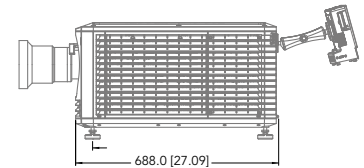

CHRISTIE XENOLITE

业界最长质保期和最可靠的灯泡 - 正常运行率为99.999%

数字影院配置器

在我们的网站上找到适合您的放映机的灯泡

规格

科视Christie CP2215投影机

亮度 ¹	标称	· 15,000 流明
	银幕尺寸	· 17.7米 (58英尺) 银幕 ¹
	灯	· 1.4kW (CDXL-14M) 003-003066-01 · 1.6kW (CDXL-16M) 003-003900-01 · 1.8kW (CDXL-18SD) 003-0027420-01 · 2.0kW (CDXL-20SD) 003-001976-01 · 2.3kW (CDXL-23S) 003-004769-01
对比度		· 2000:1全开/关
支持帧频		· 2D 高达120帧/秒 · 3D 每眼高达60帧/秒
数字微镜装置		· 0.98" 2K 3芯片DMD DLP Cinema® · 2048 x 1080 像素 (2K)
颜色数量		· 35.2 万亿
镜头卡口配置		· 全电动智能镜头系统 (ILS™)
镜头		· 1.05:1 / 1.20-1.75:1 / 1.39-1.90:1 / 1.50-2.20:1 / 1.75-2.40:1 / 1.90-3.0:1 / 2.40-3.90:1
电源输入要求		· 主输入: 200-240VAC 50-60Hz, 最大16A · UPS输入: 100-240VAC @ 50-60Hz, 最大10A
功耗		· 最大3200W
灯泡电源		· 0.7kW - 2.3kW低纹波开关模式电源
重量		· 实际安装: 最大重量122磅(55kg)
尺寸 (长x宽x高)		· 27 x 26 x 15" (687 x 665 x 395mm)
配件		· 90度排风管适配器 · 机架安装底座 · 链路解密器

¹ 最大银幕尺寸取决于银幕增益、灯泡寿命和几何形状等各种因素。请向您的科视Christie代表咨询以便详细分析。在银幕中心测量。

支持杜比、GDC和其他公司的第三方IMB机型。请联系科视Christie以获取更新的兼容性列表。

正视图

侧视图

俯视图

侧视图

公司办事处

全球办事处