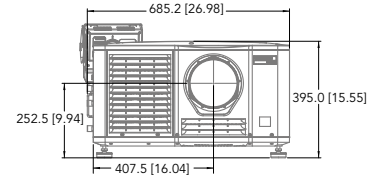

规格

科视Christie CP2215投影机

亮度¹	标称	· 15,000 流明
	银幕尺寸	· 17.7米 (58英尺) 银幕¹
	灯	· 1.4kW (CDXL-14M) 003-003066-01 · 1.6kW (CDXL-16M) 003-003900-01 · 1.8kW (CDXL-18SD) 003-0027420-01 · 2.0kW (CDXL-20SD) 003-001976-01 · 2.3kW (CDXL-23S) 003-004769-01
对比度		· 2000:1全开/关
支持帧频		· 2D 高达120帧/秒 · 3D 每眼高达60帧/秒
数字微镜装置		· 0.98" 2K 3芯片DMD DLP Cinema® · 2048 x 1080 像素 (2K)
颜色数量		· 35.2 万亿
镜头卡口配置		· 全电动智能镜头系统 (ILS™)
镜头		· 1.05:1 / 1.20-1.75:1 / 1.39-1.90:1 / 1.50-2.20:1 / 1.75-2.40:1 / 1.90-3.0:1 / 2.40-3.90:1
电源输入要求		· 主输入: 200-240VAC 50-60Hz, 最大16A · UPS输入: 100-240VAC @ 50-60Hz, 最大10A
功耗		· 最大3200W
灯泡电源		· 0.7kW - 2.3kW低纹波开关模式电源
重量		· 实际安装: 最大重量122磅(55kg)
尺寸 (长x宽x高)		· 27 x 26 x 15" (687 x 665 x 395mm)
配件		· 90度排风管适配器 · 机架安装底座 · 链路解密器

¹ 最大银幕尺寸取决于银幕增益、灯泡寿命和几何形状等各种因素。请向您的科视Christie代表咨询以便详细分析。在银幕中心测量。

支持杜比、GDC和其他公司的第三方IMB机型。请联系科视Christie以获取更新的兼容性列表。

正视图

侧视图