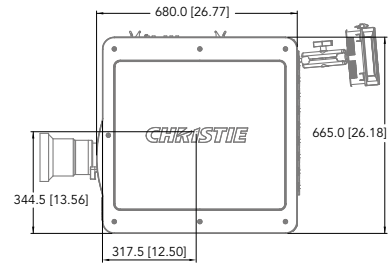

CHRISTIE XENOLITE

业界最长质保期和最可靠的灯泡 - 正常运行率为99.999%

数字影院配置器

在我们的网站上找到适合您的放映机的灯泡

规格

科视Christie CP2215投影机

亮度 ¹	标称	· 15,000 流明
	银幕尺寸	· 17.7米 (58英尺) 银幕 ¹
	灯	· 1.4kW (CDXL-14M) 003-003066-01 · 1.6kW (CDXL-16M) 003-003900-01 · 1.8kW (CDXL-18SD) 003-0027420-01 · 2.0kW (CDXL-20SD) 003-001976-01 · 2.3kW (CDXL-23S) 003-004769-01
对比度		· 2000:1全开/关
支持帧频		· 2D 高达120帧/秒 · 3D 每眼高达60帧/秒
数字微镜装置		· 0.98" 2K 3芯片DMD DLP Cinema® · 2048 x 1080 像素 (2K)
颜色数量		· 35.2 万亿
镜头卡口配置		· 全电动智能镜头系统 (ILS™)
镜头		· 1.05:1 / 1.20-1.75:1 / 1.39-1.90:1 / 1.50-2.20:1 / 1.75-2.40:1 / 1.90-3.0:1 / 2.40-3.90:1
电源输入要求		· 主输入: 200-240VAC 50-60Hz, 最大16A · UPS输入: 100-240VAC @ 50-60Hz, 最大10A
功耗		· 最大3200W
灯泡电源		· 0.7kW - 2.3kW低纹波开关模式电源
重量		· 实际安装: 最大重量122磅(55kg)
尺寸 (长x宽x高)		· 27 x 26 x 15" (687 x 665 x 395mm)
配件		· 90度排风管适配器 · 机架安装底座 · 链路解密器

¹ 最大银幕尺寸取决于银幕增益、灯泡寿命和几何形状等各种因素。请向您的科视Christie代表咨询以便详细分析。在银幕中心测量。

支持杜比、GDC和其他公司的第三方IMB机型。请联系科视Christie以获取更新的兼容性列表。

正视图

侧视图

俯视图

侧视图

公司办事处

全球办事处