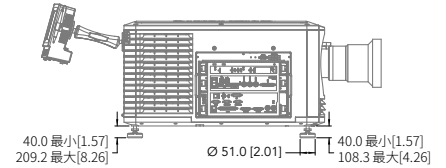

CHRISTIE XENOLITE

业界最长质保期和最可靠的灯泡 - 正常运行率为99.999%

数字影院配置器

在我们的网站上找到适合您的放映机的灯泡

规格

科视Christie CP2215投影机

亮度 ¹	标称	· 15,000 流明
	银幕尺寸	· 17.7米 (58英尺) 银幕 ¹
	灯	· 1.4kW (CDXL-14M) 003-003066-01 · 1.6kW (CDXL-16M) 003-003900-01 · 1.8kW (CDXL-18SD) 003-0027420-01 · 2.0kW (CDXL-20SD) 003-001976-01 · 2.3kW (CDXL-23S) 003-004769-01
对比度		· 2000:1全开/关
支持帧频		· 2D 高达120帧/秒 · 3D 每眼高达60帧/秒
数字微镜装置		· 0.98" 2K 3芯片DMD DLP Cinema® · 2048 x 1080 像素 (2K)
颜色数量		· 35.2 万亿
镜头卡口配置		· 全电动智能镜头系统 (ILS™)
镜头		· 1.05:1 / 1.20-1.75:1 / 1.39-1.90:1 / 1.50-2.20:1 / 1.75-2.40:1 / 1.90-3.0:1 / 2.40-3.90:1
电源输入要求		· 主输入: 200-240VAC 50-60Hz, 最大16A · UPS输入: 100-240VAC @ 50-60Hz, 最大10A
功耗		· 最大3200W
灯泡电源		· 0.7kW - 2.3kW低纹波开关模式电源
重量		· 实际安装: 最大重量122磅(55kg)
尺寸 (长x宽x高)		· 27 x 26 x 15" (687 x 665 x 395mm)
配件		· 90度排风管适配器 · 机架安装底座 · 链路解密器

¹ 最大银幕尺寸取决于银幕增益、灯泡寿命和几何形状等各种因素。请向您的科视Christie代表咨询以便详细分析。在银幕中心测量。

支持杜比、GDC和其他公司的第三方IMB机型。请联系科视Christie以获取更新的兼容性列表。

正视图

侧视图

俯视图

侧视图

公司办事处

全球办事处